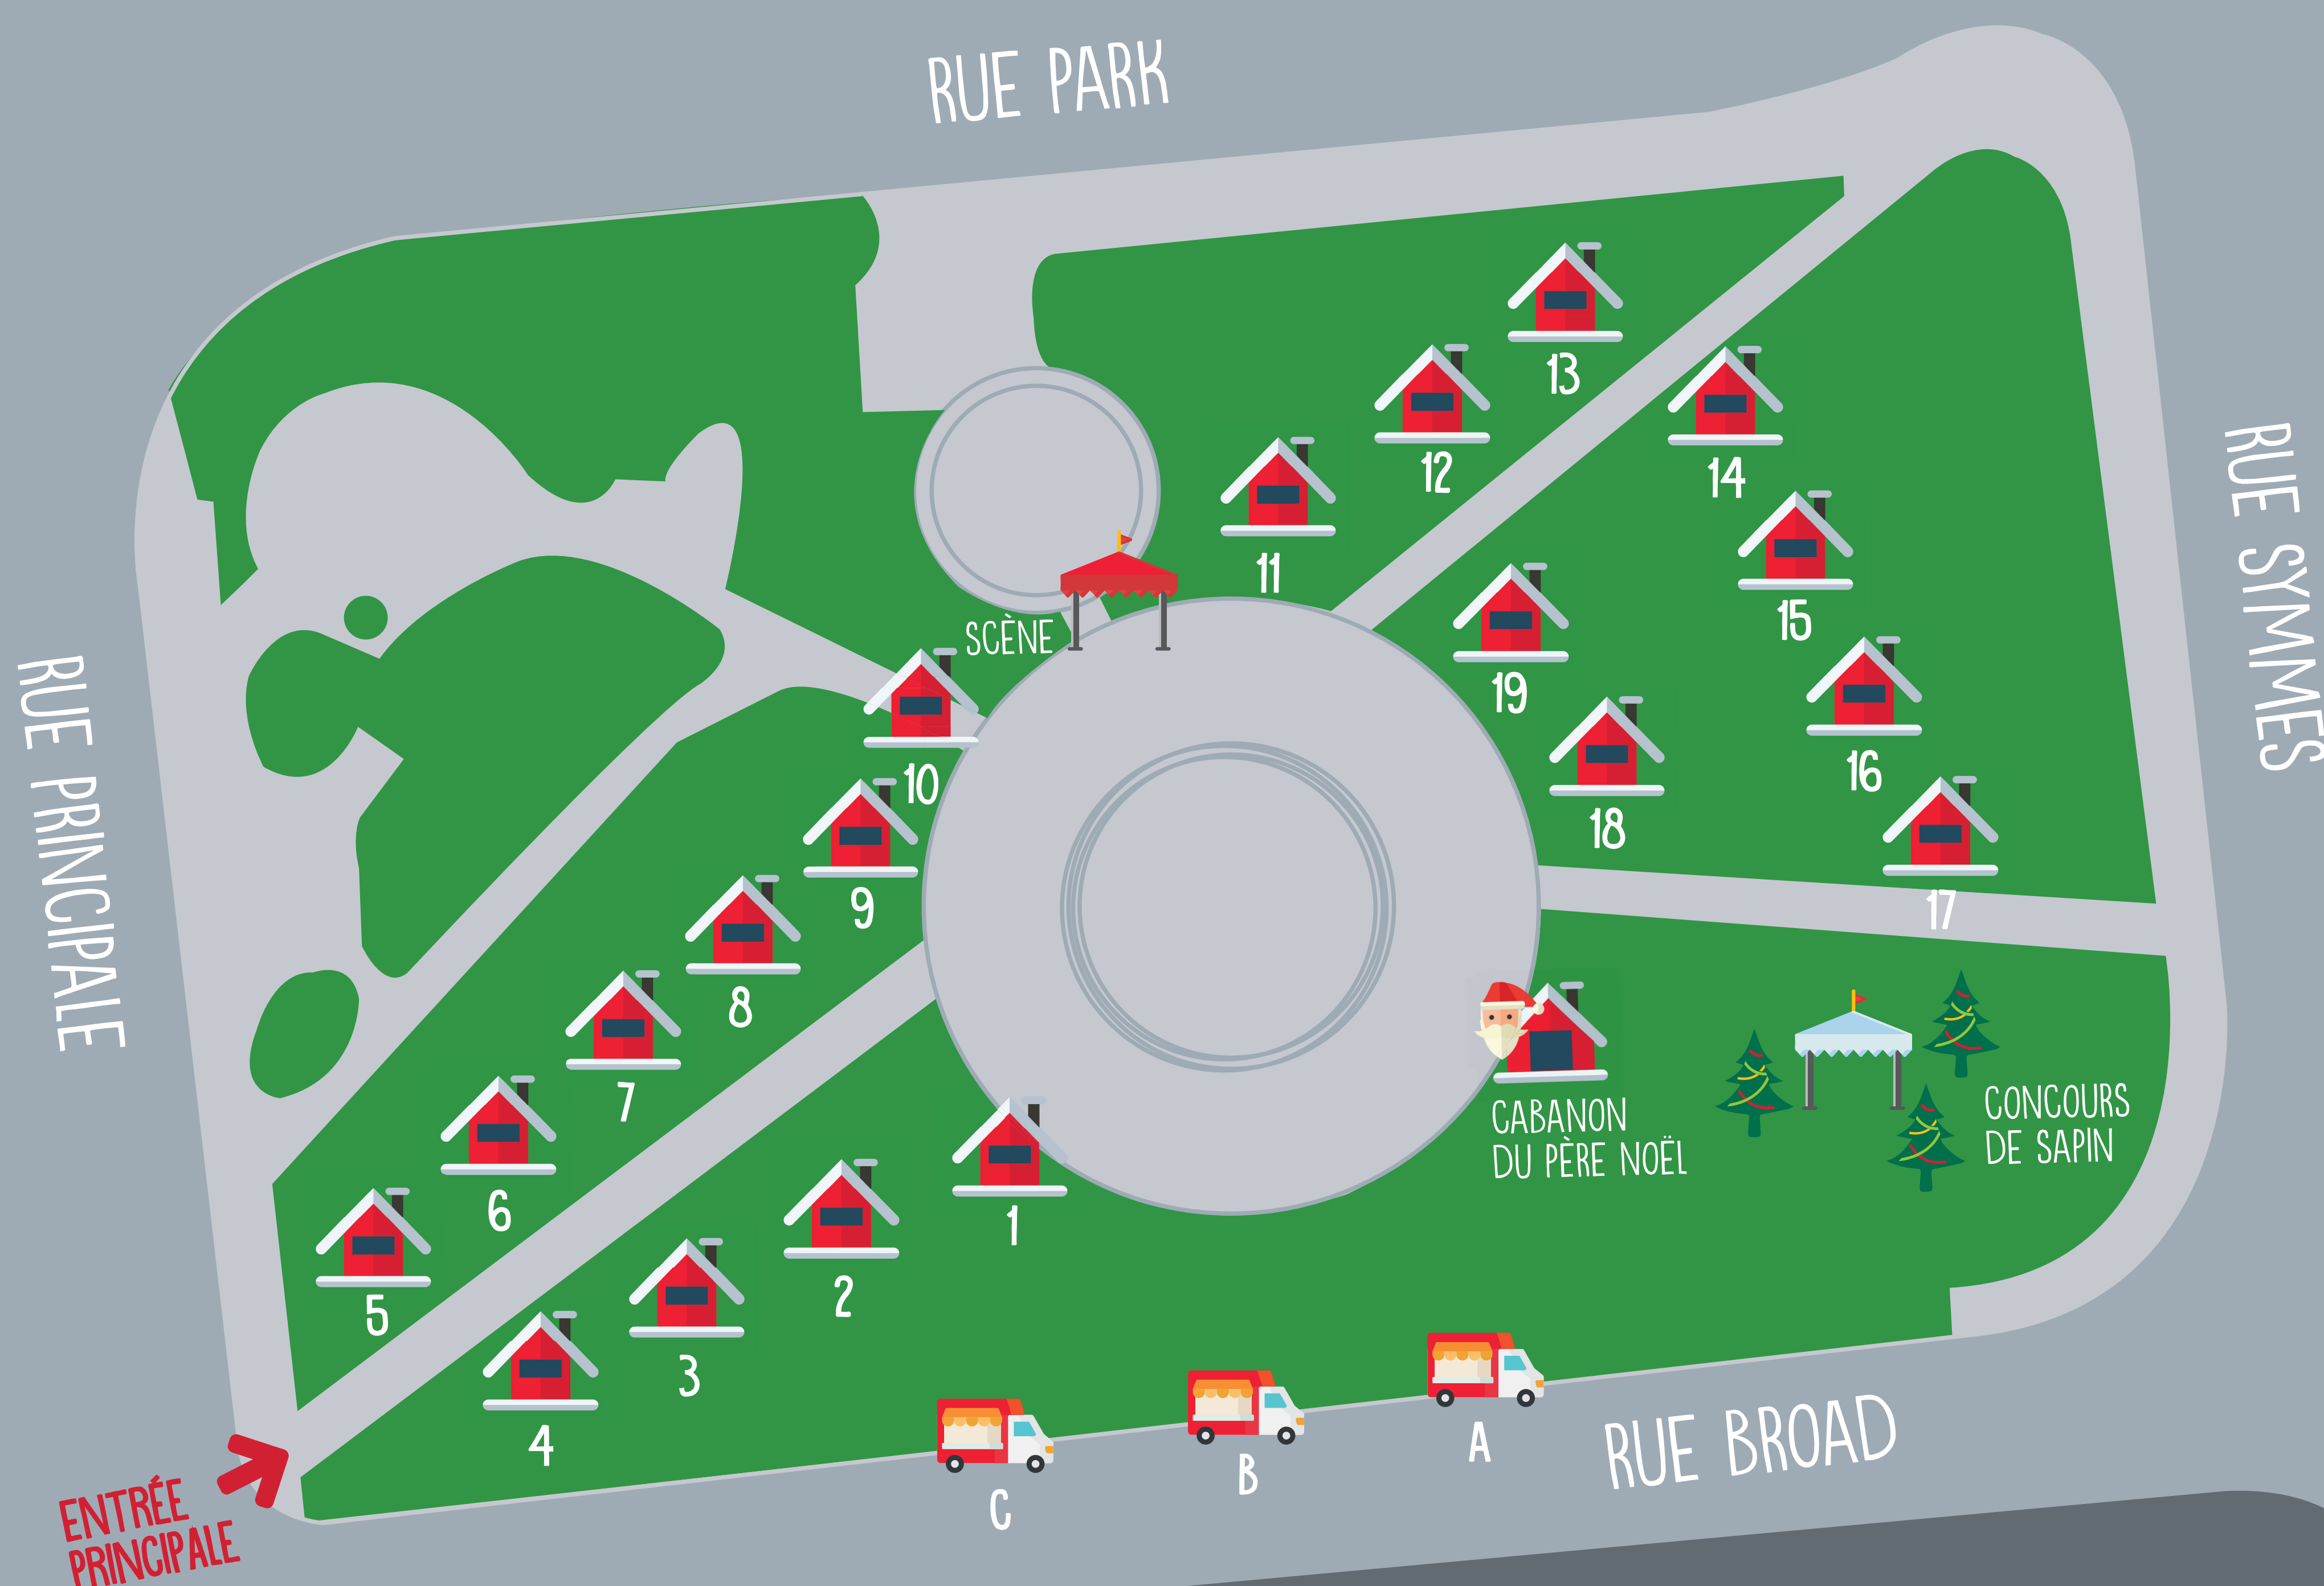

Noël
dans le Vieux-Aylmer
Christmas
in Old-Aylmer

MARCHÉ DE NOËL

30 NOV., 1-2 DÉC. ET 7-8-9 DÉC.
au Parc commémoratif d'Aylmer

NOS MARCHANDS

CRÉATIONS MICHELAFAIT	1
VERGERS DE VELOURS	2
TERRE NATALE	3
RUSTIQUE CHIC	4
LA FABRIQUE À SURPRISES	5
DOMAINE DU PONTIAC VILLAGE	6
FERME AUX SAVEURS DES MONTS	7
LA MAISON DES DÉLICES	8
CRÉATION RE-WOOD	9
LA COULÉE SUGRÉE	10
TOUT BEIGNE	11
MISS MARMELADES & SAVONNERIE SAPONNARIA	12
VERGER CROQUE-POMME	13

L'ATELIER AUX QUATRE MAINS	14
ÉRABLIÈRE BO-SIROP	15
ALPAGAS DU MANITOU	16
LES SANGLIERS D'LA LIÈVRE	17
FOURRURES PETITE NATION	18
CHEZ REHANA	19

«FOOD-TRUCK»

THE WRIGHT LOLLIPOP SHOP	A
MAMA G	B
AD MARE FRUITS DE MER	C

SOUS LE CHAPITEAU

DUTRIFLA TRAITEUR
RESCOUSSE D'ANIMAUX GATINEAU
(DIMANCHE 9 DÉCEMBRE)

LES COMMERÇANTS DE LA RUE PRINCIPALE **APICA**

129 BISTRO MEXICANA
AYLMER BBQ

ANTONYME * MEMBRE APICA

BAMBOO RESTAURANT

COCO CACAO * MEMBRE APICA

ESPACE 33 - GALERIE D'ART

FLEURISTE AYLME

GÂTEAU NÉO

HÉRITAGE PIZZA

LANTERNE DE SZECHWAN

LE CHOIX CUISINE MÉDITERRANÉENNE

LE PUB BRITISH